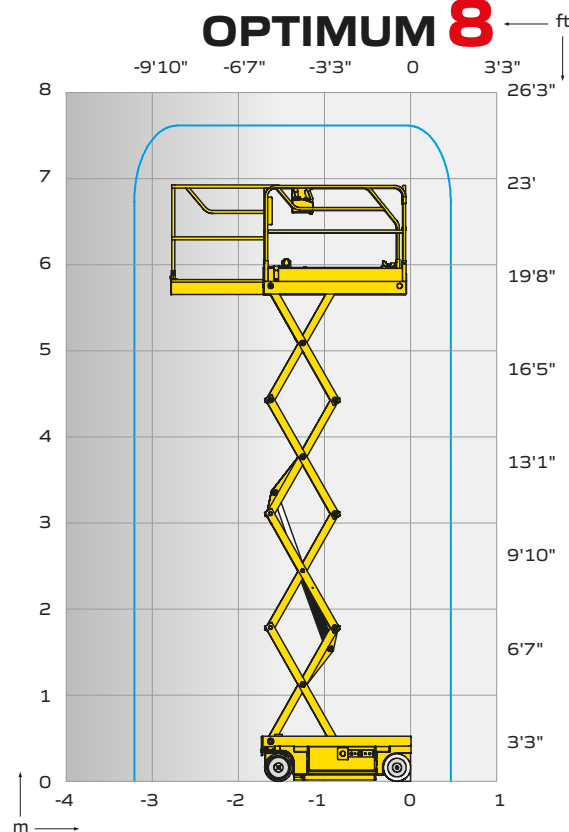

müller
pronájem plošin

PRACOVNÍ VÝŠKA **8m**

bateriová
nůžková plošina

HAULOTTE
optimum **8**

- nejlepší funkční vlastnosti pro jízdu i zvedání
- minimální údržba
- dlouhodobá životnost

www.plosiny-muller.cz

OPTIMUM 8

bateriová nůžková plošina

OPTIMUM 8

TECHNICKÉ VLASTNOSTI

OPTIMUM 8

Pracovní výška	7,77 m
Výška podlahy pracovního koše	5,77 m
Možnost pojezdu v maximální výšce	ano
Nosnost koše	230 kg
A Délka pracovního koše	1,73 m
B Prodloužená délka pracovního koše	2,59 m
Délka prodloužení pracovního koše	0,86 m
C Šířka pracovního koše	0,74 m
D Průjezdová výška	1,99 m
E Celková šířka	0,79 m
F Délka	1,9 m
G Rozvor	1,38 m
H Světla výška	8,7 cm
Světla výška s vysunutou ochranou proti výmolům	2 cm
Rychlost pojezdu	0,5 - 4,5 km/h
Maximální stoupavost	25 %
Náklon	1,5° - 3°
Doba zvedání/spouštění	20 s / 29 s
Vnější poloměr otáčení	1,5 m
Nešpinic pneumatiky	12,5 x 4,13
Pohon	24 V - 198 Ah
Objem nádrže hydraulického oleje	7 l
Celková hmotnost	1 520 kg