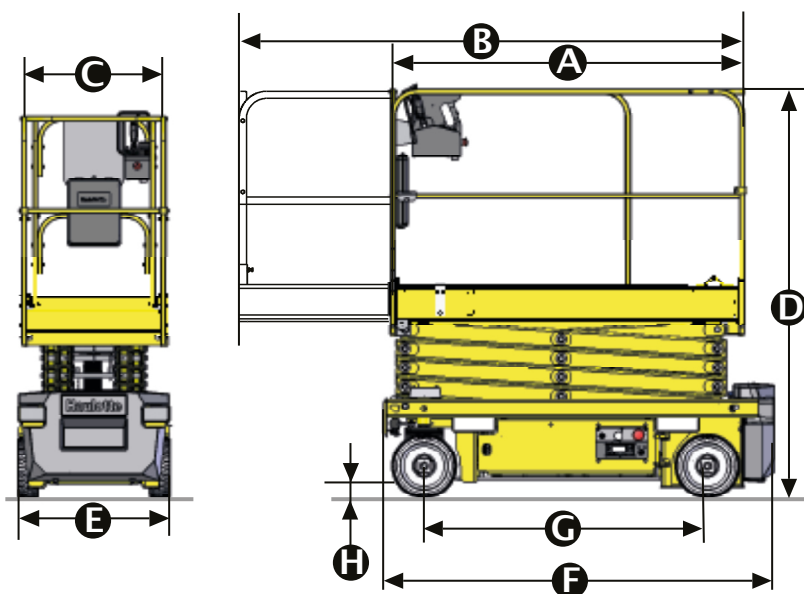

müller
pronájem plošin

Plošiny Müller s.r.o., pronájem plošin
Nepřevázka 13, Mladá Boleslav 293 01
Tel./fax: +420 602 815 282, E-mail: info@plosiny-muller.cz
Internet: www.plosiny-muller.cz