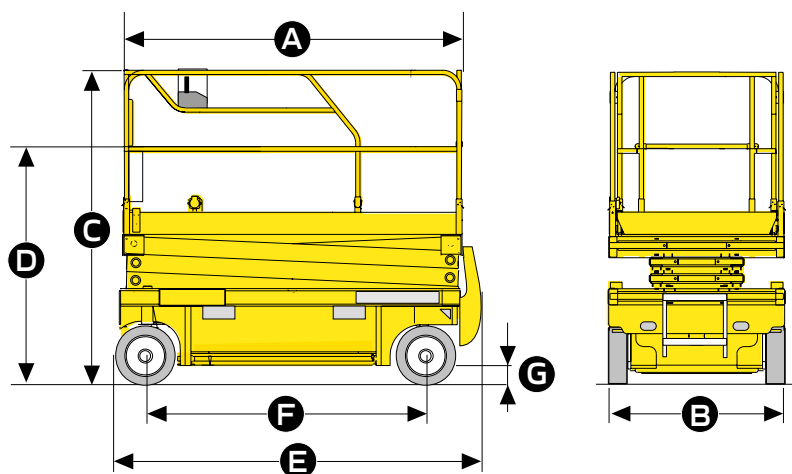

müller
pronájem plošin

Plošiny Müller s.r.o., pronájem plošin
Nepřevážka 13, Mladá Boleslav 293 01
Tel./fax: +420 602 815 292, E-mail: info@plosiny-muller.cz
Internet: www.plosiny-muller.cz