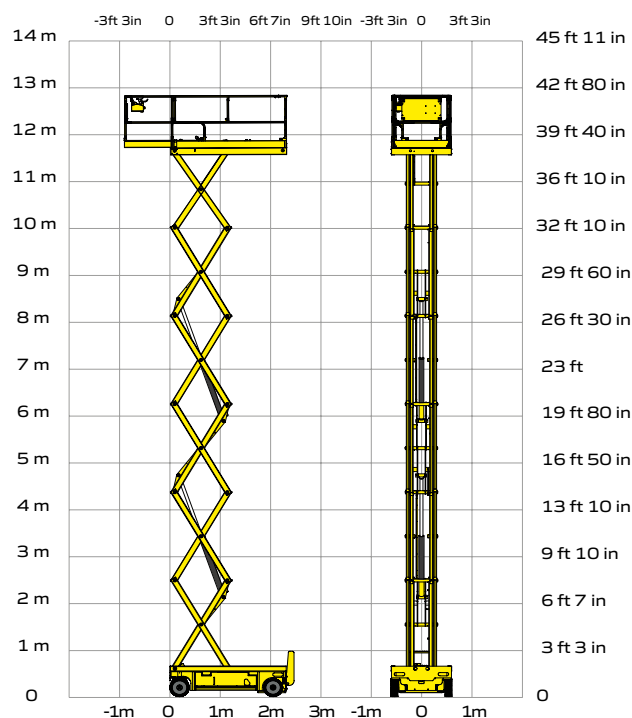

müller
pronájem plošin

PRACOVNÍ VÝŠKA **14 m**

bateriová
nůžková plošina

HAULOTTE
compact
14

- **pojezd v plné pracovní výšce**
- **maximální nosnost 350 kg**
- **rozšíření podlahy pracovního koše**
- **šířka 1,2 m**

www.plosiny-muller.cz

COMPACT 14

bateriová nůžková plošina

TECHNICKÉ VLASTNOSTI

COMPACT 14

COMPACT 14

350 kg / 3x
770 lbs

Pracovní výška	14,00 m
Výška podlahy pracovního koše	11,80 m
Možnost pojezdu v maximální výšce do	11,8 m
Maximální nosnost	350 kg
A Délka pracovního koše	2,30 m
Délka pracovního koše s výsuvnou částí	3,22 m
Vysunutí podlahy pracovního koše	0,92 m
B Šířka pracovního koše	1,2 m
C Výška ve složeném stavu (se zábradlím)	2,5 m
D Výška ve složeném stavu (podlaha se sklopeným zábradlím)	2,08 m
E Délka	2,45 m
B Šířka	1,2 m
F Rozchod	1,86 m
G Světlá výška - Pothole vyklopen	13 cm
Světlá výška - Pothole sklopen	2,3 cm
Rychlost pojezdu	0,9 - 2,8 km/h
Maximální stoupavost	23%
Sklonoměr	2°/3°
Doba zvedání / spouštění	66 s / 54 s
Vnější poloměr otáčení	2,38 m
Nešpinící pneumatiky	15 x 5
Akumulátory	24 V - 255 Ah (C5)
Kapacita hydraulického systému	25 l
Celková hmotnost	3170 kg